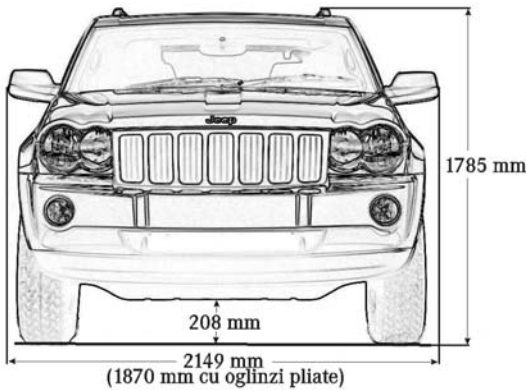

**** Pret de lista cu TVA (se va calcula in RON)**

Jeep

Date tehnice

Tip motor		3.0L CRD
Cilindree		2.987 cmc
Disponere/numar cilindrii		V6
Putere maxima		218CP@4.000rot/min
Cuplu maxim		510Nm/1.600-2.800 rot/min
Cutie de viteze		Automata 5+1 cu Auto Stick
Combustibil		Diesel
Consum combustibil		
	urban	13.1 l/100km
	extraurban	8.6 l/100km
	mixt	10.2 l/100km
Emisii CO2		
	mixt	270 g/km
Acceleratie 0-100km/h		9 s
Viteza maxima		200 km/h
Masa proprie		2.142 kg
Masa maxima autorizata		2.749 kg