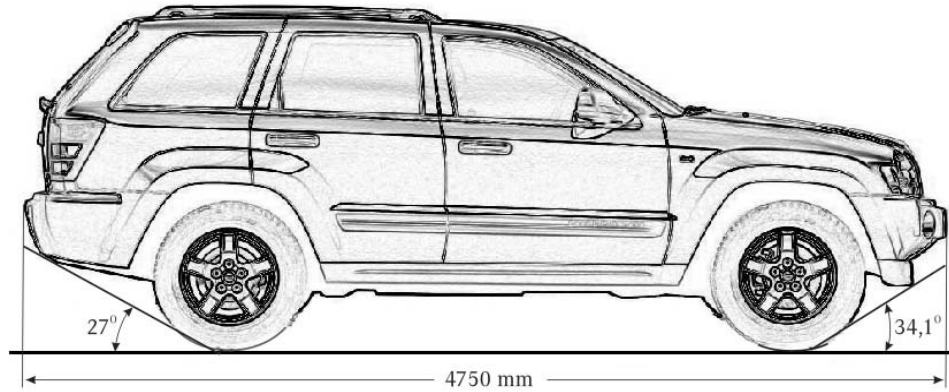

**** Pret de lista cu TVA (se va calcula in RON)**

Jeep

Date tehnice

Tip motor		3.0L CRD
Cilindree		2.987 cmc
Disponere/numar cilindrii		V6
Putere maxima		218CP@4.000rot/min
Cuplu maxim		510Nm/1.600-2.800 rot/min
Cutie de viteze		Automata 5+1 cu Auto Stick
Combustibil		Diesel
Consum combustibil		
	urban	13.1 l/100km
	extraurban	8.6 l/100km
	mixt	10.2 l/100km
Emisii CO2		
	mixt	270 g/km
Acceleratie 0-100km/h		9 s
Viteza maxima		200 km/h
Masa proprie		2.142 kg
Masa maxima autorizata		2.749 kg